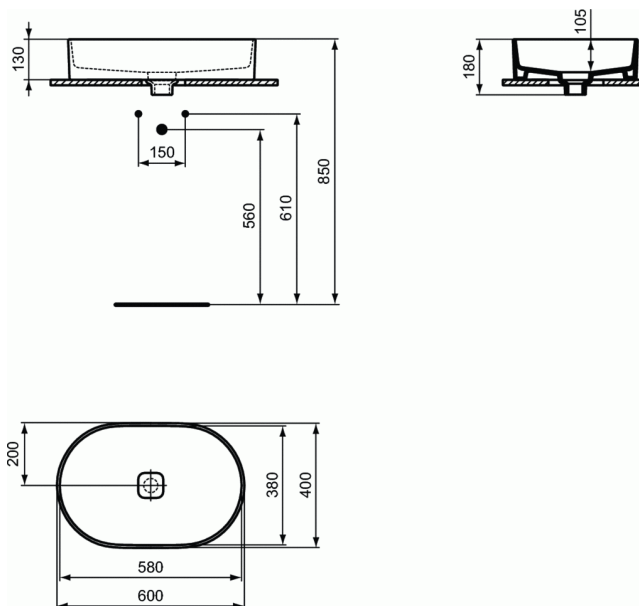

Cod produs T2981

STRADA II

Lavoar pentru montaj pe blat Oval 60 cm

Lavoar pentru montaj pe blat Oval 60 cm

Fara preaplin

Include: Set de fixare D570967 si sablonul de taiere mobilier

Include scurgere cu capac alb T854601

In cutie de carton

EN 14688

Va rugam folositi un ventil pentru lavoar fara prea-plin!

Optionale recomandate:

- Sifon estetic G1 1/4 (E0079AA)
- Robinet coltar estetic (conexiune la apa G1/2, conexiunea la furtunul flexibil al bateriei 10 mm/ G3/8) - 1 bucata (A3491AA)
- Sifon pentru lavoar G1 1/4 - de tip tubular (A2305AA)
- Robinet coltar (conectare la apa G1/2, conectare la baterie 10mm/ G3/8) - 1 bucata (B7883AA)
- Adaptor pentru sifon G 1 1/4 (daca se monteaza cu baterie fara ventil) (B4801AA)
- Ventil pentru lavoar fara prea-plin G1 ¼ (J3291AA)